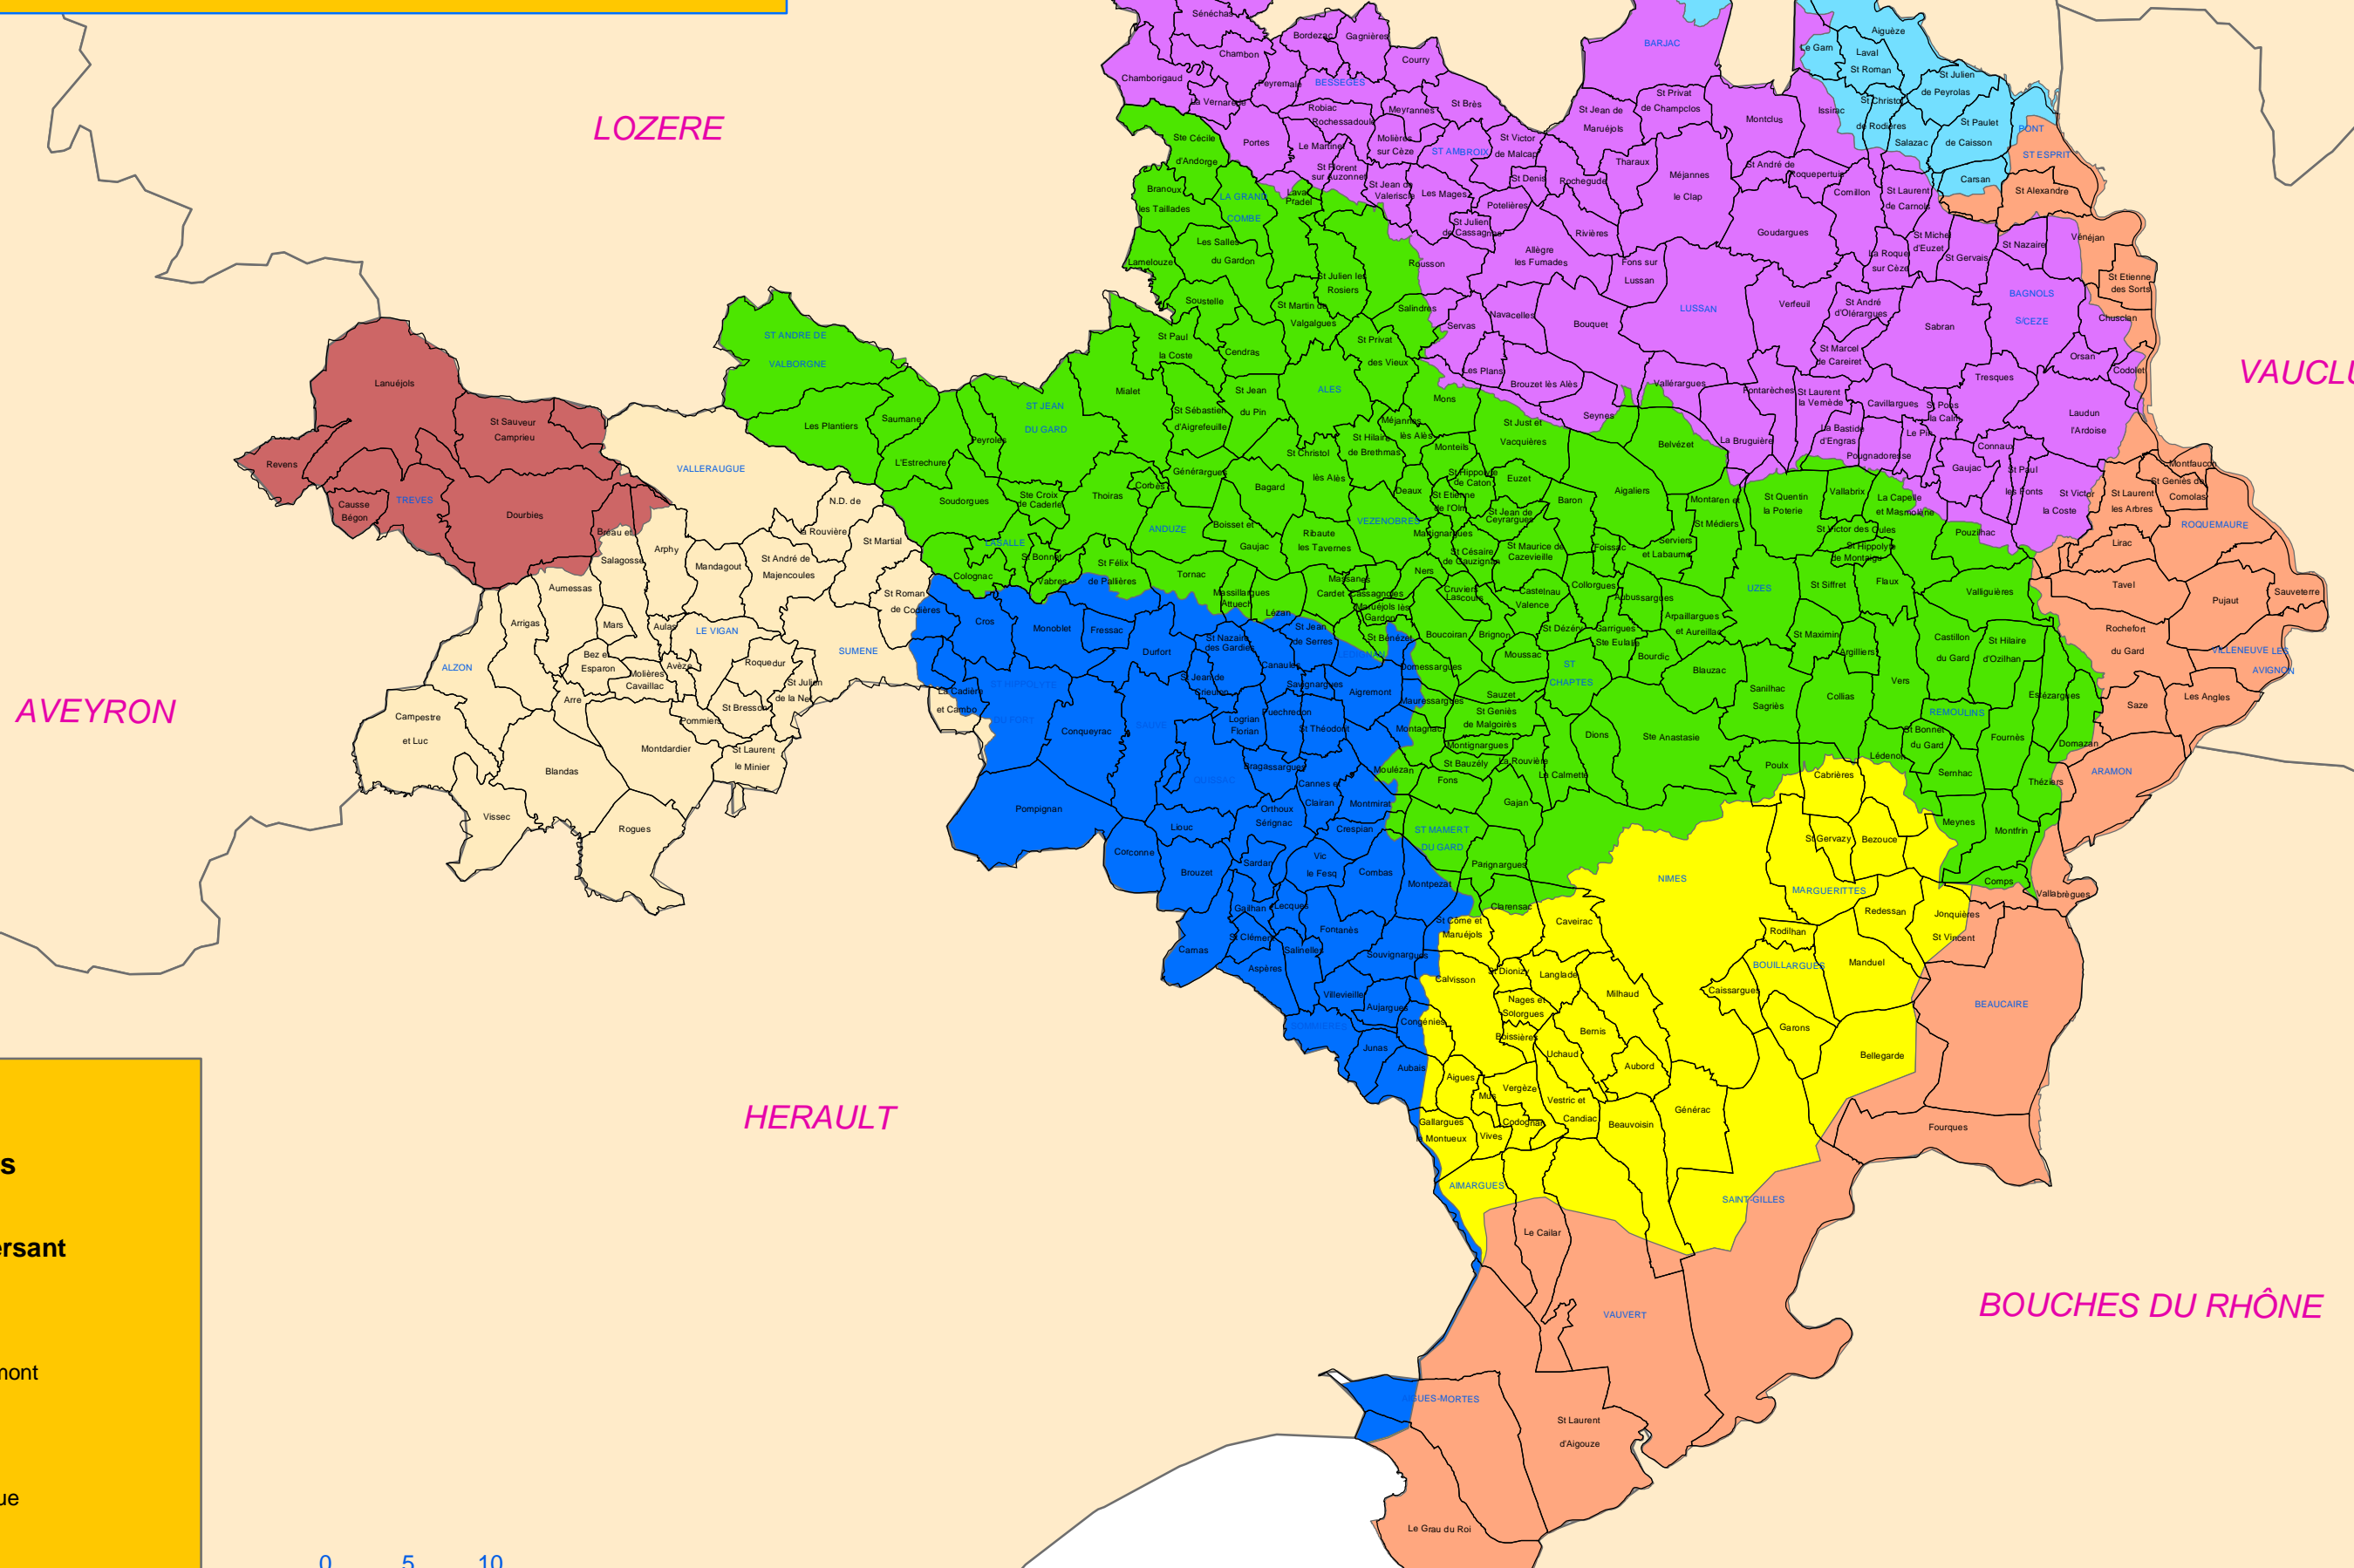

Bassins versants du Gard

Légende
Bassins versants
Nom du Bassin versant

- Ardèche
- Cèze
- Doubie-Tarn amont
- Gardons
- Hérault
- Rhone-Camargue
- Vidourle
- Vistre